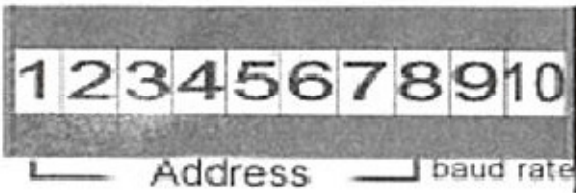

ASCENDENT TECHNOLOGY GROUP

Flex Series Dip Switch Configuration

Binary	Add	Binary	Add	Binary	Add	Binary	Add
0000000	0	11110000	15	01111000	30	10110100	45
10000000	1	00001000	16	11111000	31	01110100	46
01000000	2	10001000	17	00000100	32	11110100	47
11000000	3	01001000	18	10000100	33	00001100	48
00100000	4	11001000	19	01000100	34	10001100	49
10100000	5	00101000	20	11000100	35	01001100	50
01100000	6	10101000	21	00100100	36	11001100	51
11100000	7	01101000	22	10100100	37	00101100	52
00010000	8	11101000	23	01100100	38	10101100	53
10010000	9	00011000	24	11100100	39	01101100	54
01010000	10	10011000	25	00010100	40	11101100	55
11010000	11	01011000	26	10010100	41	00011100	56
00110000	12	11011000	27	01010100	42	10011100	57
10110000	13	00111000	28	11010100	43	01011100	58
01110000	14	10111000	29	00110100	44	11011100	59